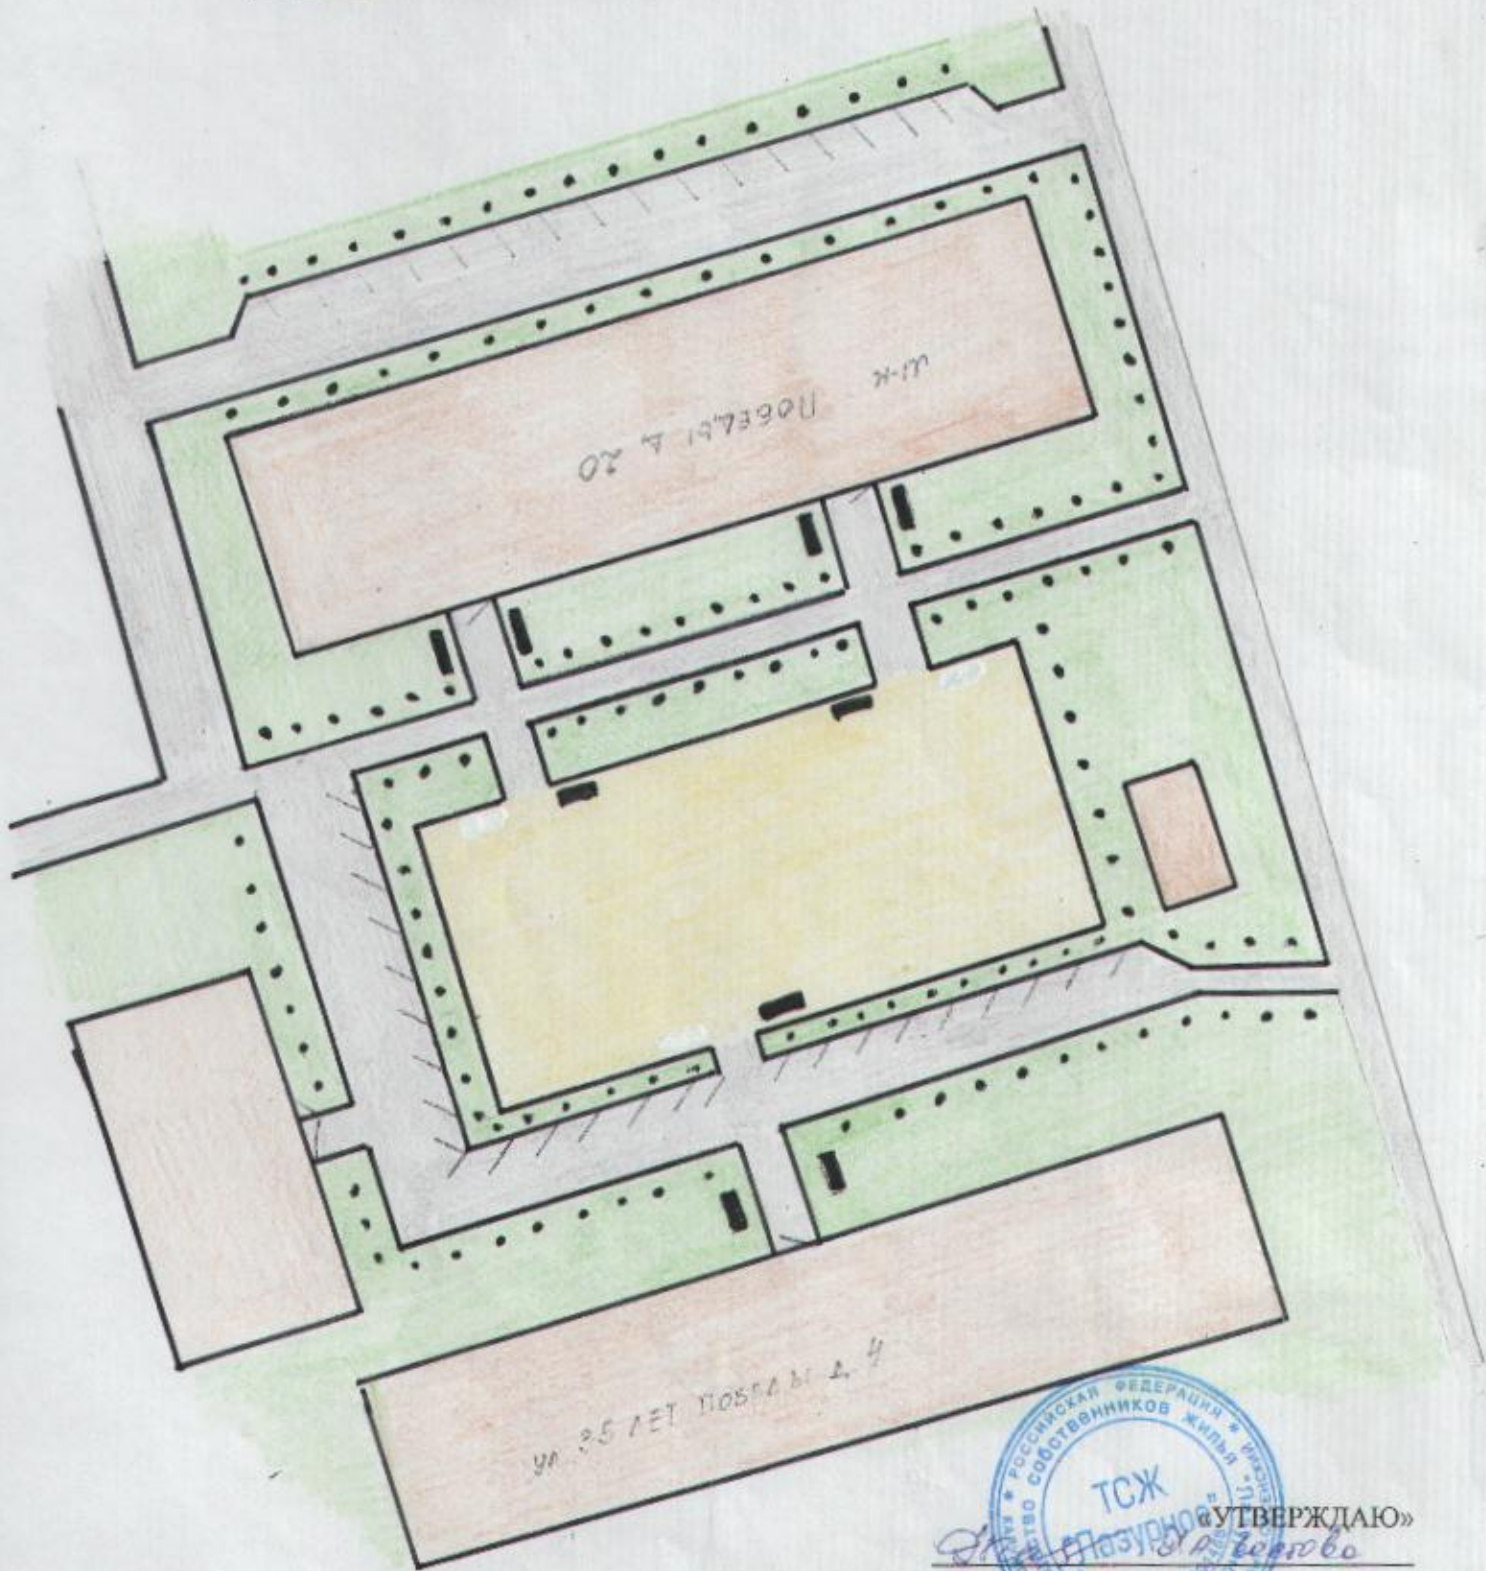

Схема благоустройства дворовых территорий многоквартирных домов, расположенных по адресам: Калужская область, г. Сосенский м-п Победы д.20, 35 Лет победы д.4

-  - парковочная зона автомобилей;
-  - лавочки;
-  - детская игровая площадка;
-  - асфальтовое покрытие;
-  - зеленые насаждения;